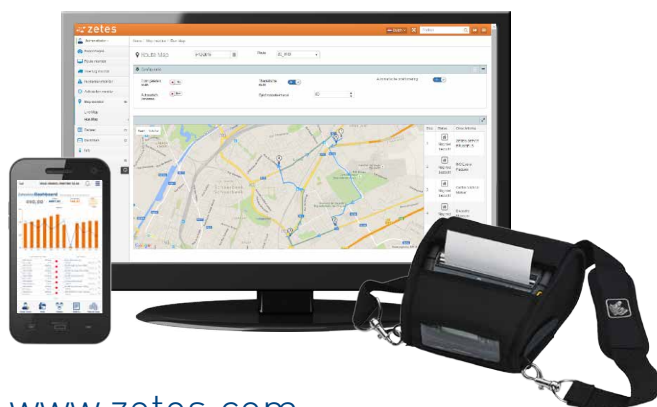

Compatibiliteit met meerdere apparaten

Barcode

RFID

Handtekening-registratie

Mobiel printen

Mobiel betalen

Tablet / handheld / robuuste pc

ZetesAres is compatibel met alle grote merken industriële en consumentenapparaten.

Gebruiksvriendelijke apps en dashboards

www.zetes.com

FIELD FORCE AUTOMATION