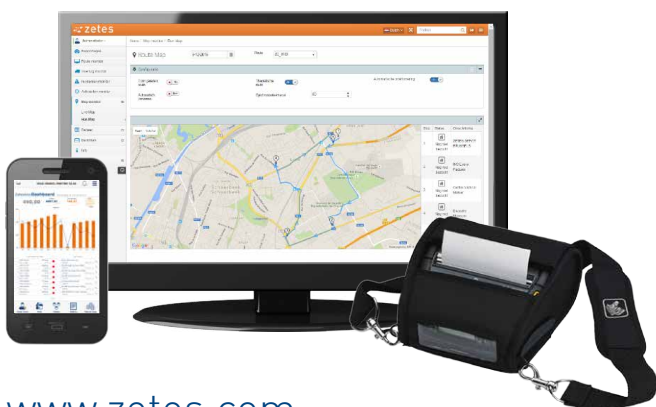

FIELD FORCE AUTOMATION

Prodej | Servis

Procesy

Bezpečnostní kontroly vozidel
Dynamická alokace / správa úkolů
GPS navigace / Lokalizace řidiče a dodávky
Sledování v reálném čase / dávkové zpracování - dodávky / vyzvednutí / problémy
Řízení obsahu dodávek
Chybějící zboží / hlášení poškození
Identifikace příjemce např. eID; Smartcard
Pořízení snímku - doklad o stavu / doklad o přítomnosti
Monitoring prostředí nákladu např. teplota
Sledování vratných obalů
Katalog zboží / Sběr objednávek / Prodej z vozu
Kompletní historie zákazníků / aktiv
Monitoring kvality zákaznických služeb
Upozornění před doručením
Platba dobírkou / Fakturace / Elektronická platba / Faktura
Zákaznické průzkumy

RFID

Skenování podpisu

Mobilní tisk

Mobilní platby

Tablet / mobilní počítač / smartphone

ZetesAres funguje na všech hlavních spotřebitelských i průmyslových zařízeních.

Jednoduše ovladatelné aplikace & přehledy