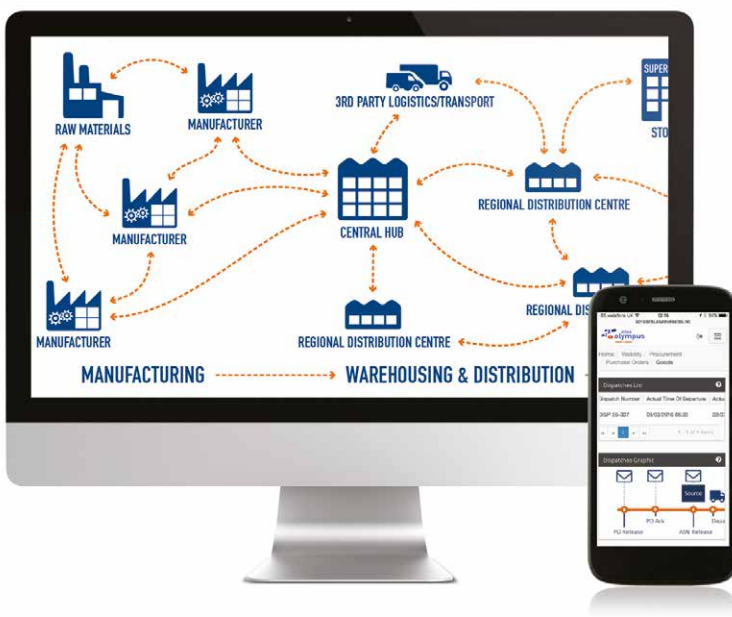

Partage intelligent et en temps réel des informations Supply Chain ... pour un contrôle et une visibilité de bout en bout

- ▶ Visibilité en temps réel de bout en bout de la Supply Chain
- ▶ Collaboration entre des réseaux complexes
- ▶ Suppression des silos d'informations
- ▶ Amélioration de la disponibilité des produits
- ▶ Réception instantanée d'alertes prédictives
- ▶ Harmonisation des systèmes informatiques disparates
- ▶ Accès en temps réel aux informations critiques

Informations en temps réel

Contrôle des coûts

Amélioration continue

Visibilité Supply Chain en temps réel

ZetesOlympus est une plateforme collaborative intelligente qui permet le partage en temps réel d'informations critiques entre les différents acteurs de la supply chain (Fournisseurs, transporteurs, etc.) Elle donne une visibilité en temps réel sur les événements et les flux de produits, et génère des alertes en cas de dysfonctionnement.

Exécution de commande parfaite et efficacité optimale de la Supply Chain

Suivi en temps réel des KPI fournisseurs / Alertes prédictives

- Alertes prédictives : retards, dysfonctionnements et perturbations
- Amélioration de l'OTIF (In time, in Full)
- Meilleures performances/ utilisation des fournisseurs

Visibilité totale et alertes prédictives pour une agilité durable

- Gérez les problèmes qui touchent à la performance de votre supply chain étendue, grâce à une perspective globale.
- Recevez des alertes prédictives pour connaître les événements à risque susceptibles de perturber le calendrier.
- Capturez les événements à distance grâce à l'IoT.
- Renforcez la collaboration entre les prestataires logistiques, les transporteurs et les fournisseurs.