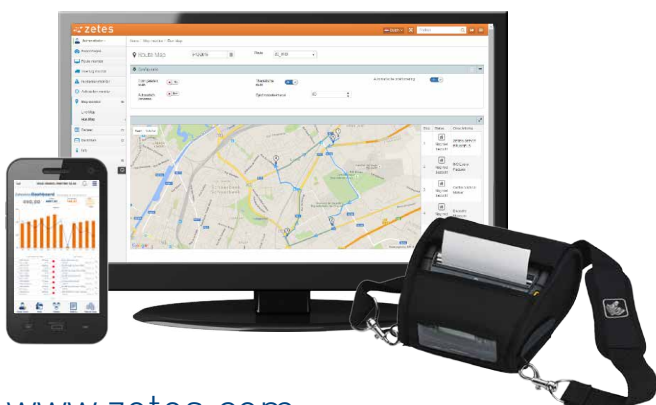

## Compatibilità Multidispositivo

Codice a barre

RFID

Acquisizione della firma

Stampa mobile

Pagamento mobile

Tablet / portatile / PC robusto

ZetesAres è compatibile con tutti i principali dispositivi industriali e consumer.

## App e Interfacce Facili da Usare

[www.zetes.com](http://www.zetes.com)

zetes  
ares

FIELD FORCE AUTOMATION