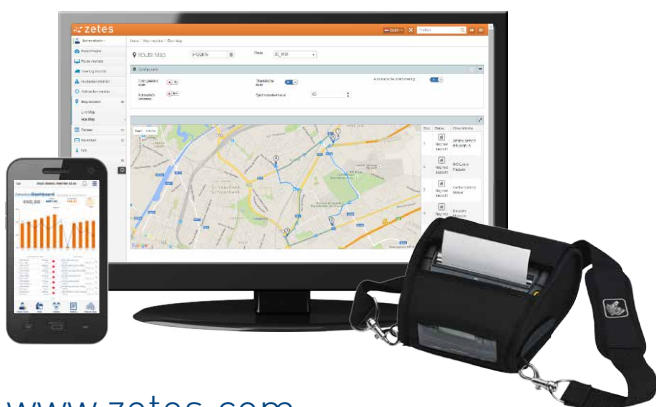

## Compatibilidad con diferentes dispositivos

Código de barras

RFID

Captura de firma

Impresión portátil

Pago por móvil

Tablets / dispositivos de mano / PCs ruggedizados

ZetesAres se puede utilizar en los principales dispositivos industriales y de consumo.

## Paneles de control y aplicaciones de fácil uso

[www.zetes.com](http://www.zetes.com)

zetes  
ares

FIELD FORCE AUTOMATION